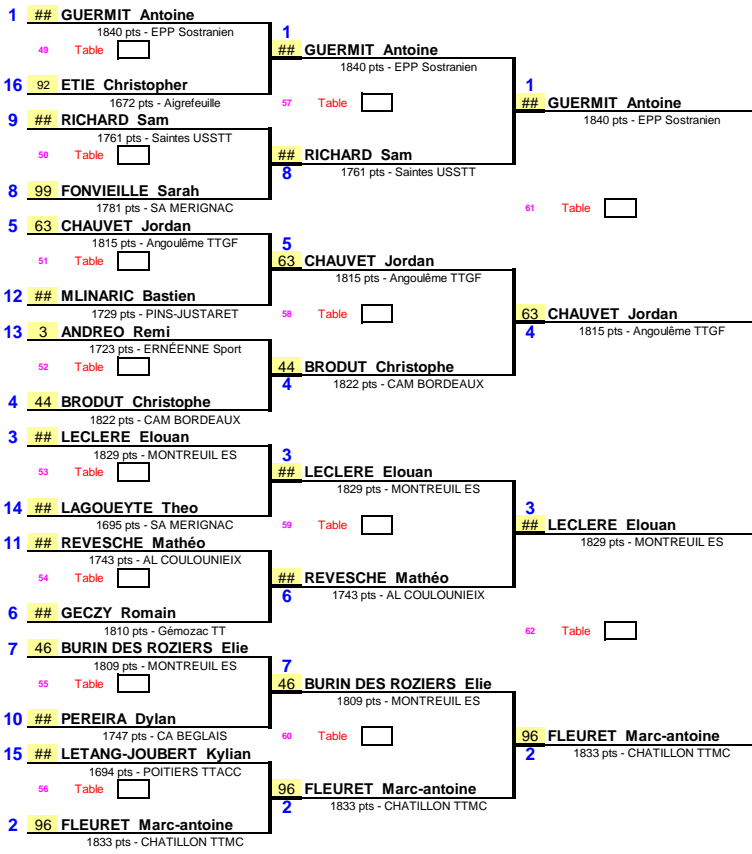

Date	2 janvier 1900
EPREUVE :	Tournoi National et Internat.
TABLEAU :	GEMONZAC TM

Date : 2 janvier 1900  
 EPREUVE : Tournoi National et Internat.  
 TABLEAU : GEMONZAC TM

1/8 de Finale      1/4 de Finale      1/2 Finale      Finale

Date : 2 janvier 1900  
 EPREUVE : Tournoi National et Internat.  
 TABLEAU : GEMONZAC TM