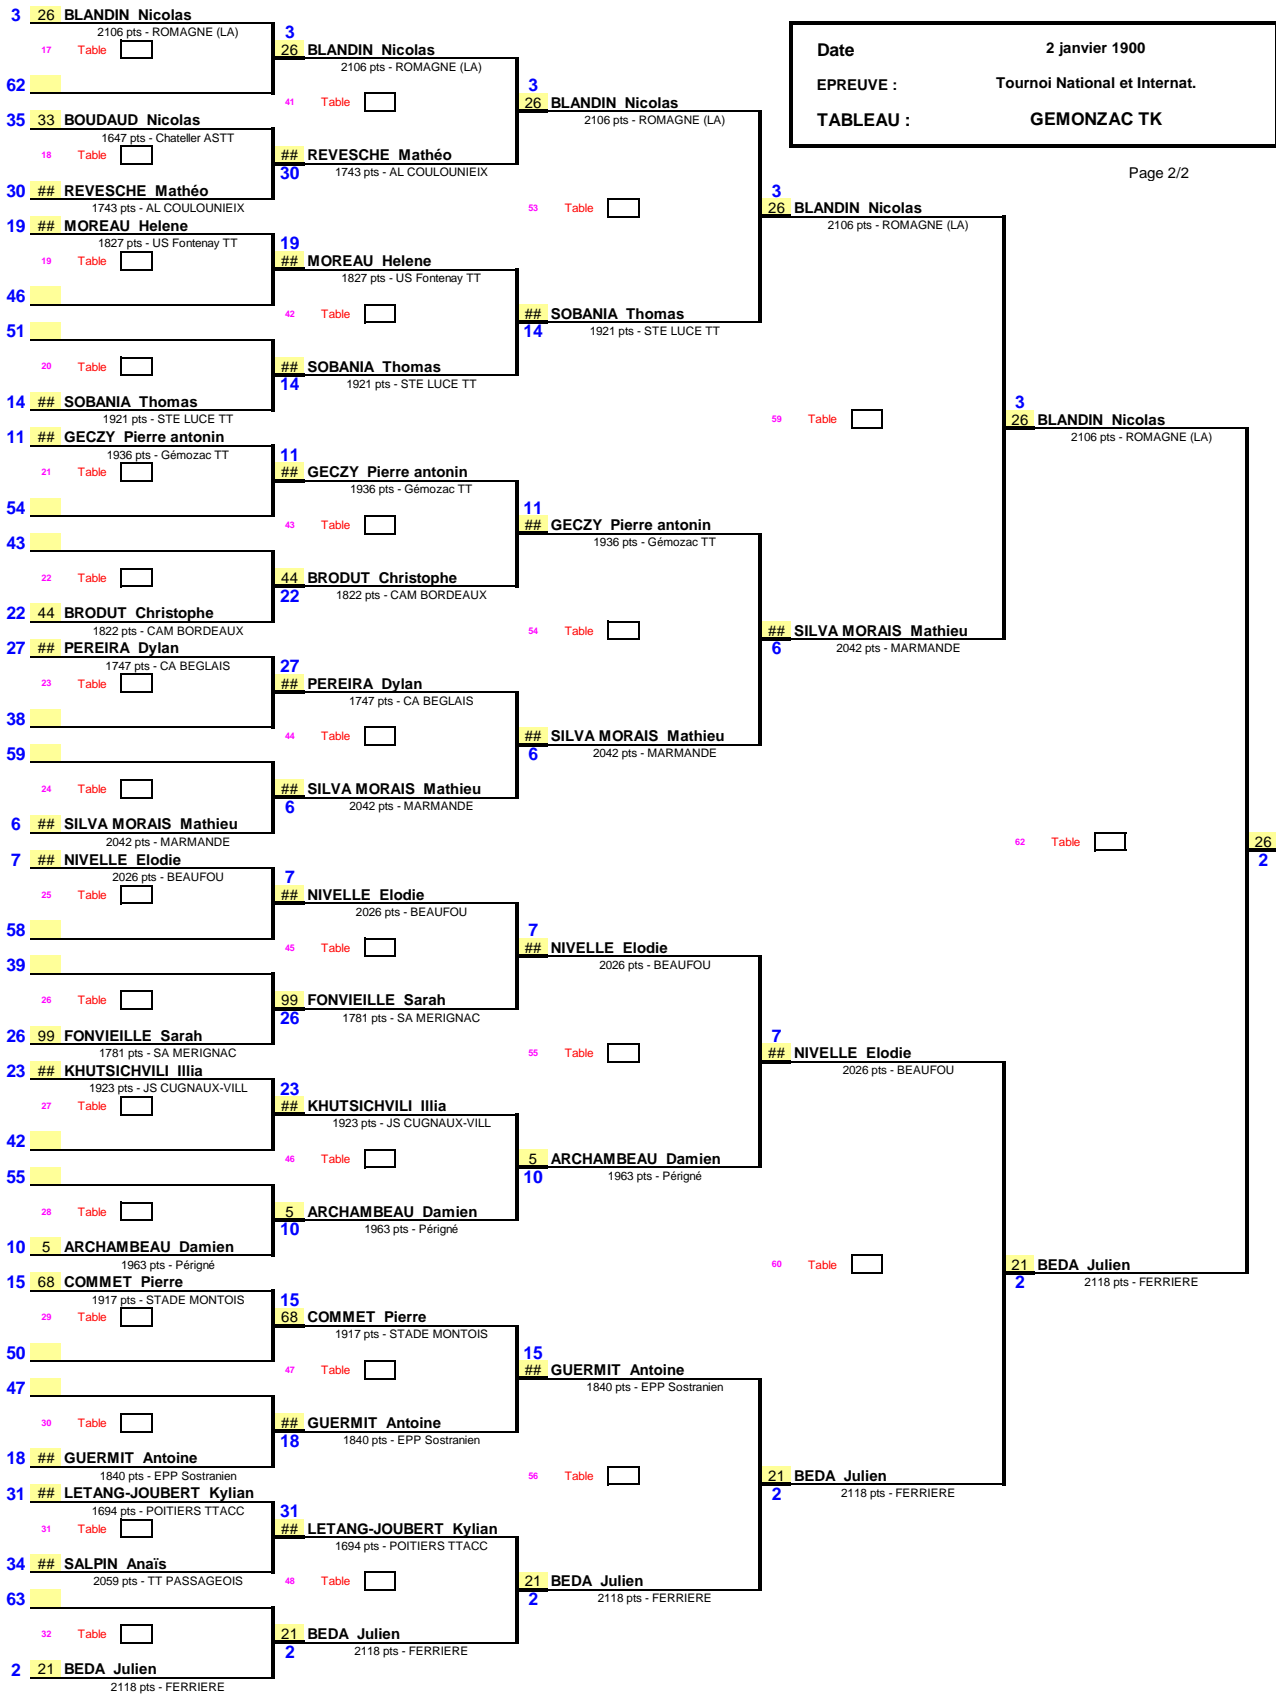

Date : 2 janvier 1900
EPREUVE : Tournoi National et Internat.
TABLEAU : GEMONZAC TK