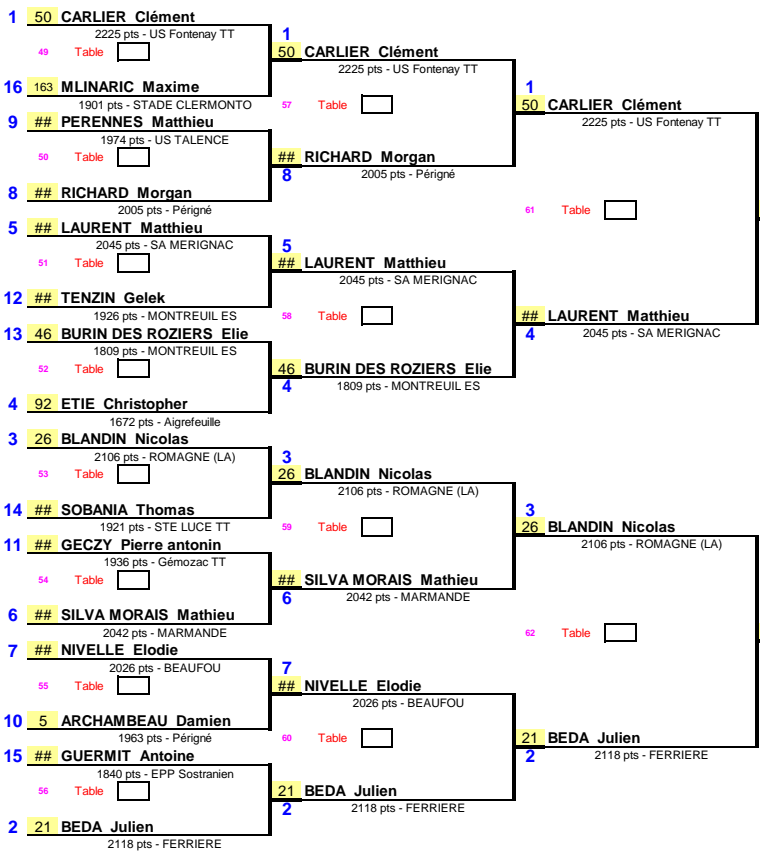

8 **## LAURENT Matthieu**
2045 pts - SA MERIGNAC
61 Table

5 **## LAURENT Matthieu**
2045 pts - SA MERIGNAC
58 Table

4 **## LAURENT Matthieu**
2045 pts - SA MERIGNAC

4 **46 BURIN DES ROZIERS Elie**
1809 pts - MONTREUIL ES

1 **50 CARLIER Clément**
2225 pts - US Fontenay TT

1 **50**

LAURENT Matthieu
2045 pts - SA MERIGNAC

Date 2 janvier 1900
EPREUVE : Tournoi National et Internat.
TABLEAU : GEMONZAC TK

Date : 2 janvier 1900
 EPREUVE : Tournoi National et Internat.
 TABLEAU : GEMONZAC TK

1/8 de Finale 1/4 de Finale 1/2 Finale Finale

Date : 2 janvier 1900
 EPREUVE : Tournoi National et Internat.
 TABLEAU : GEMONZAC TK

26 **BLANDIN Nicolas** 1er
 2106 pts - ROMAGNE (LA)