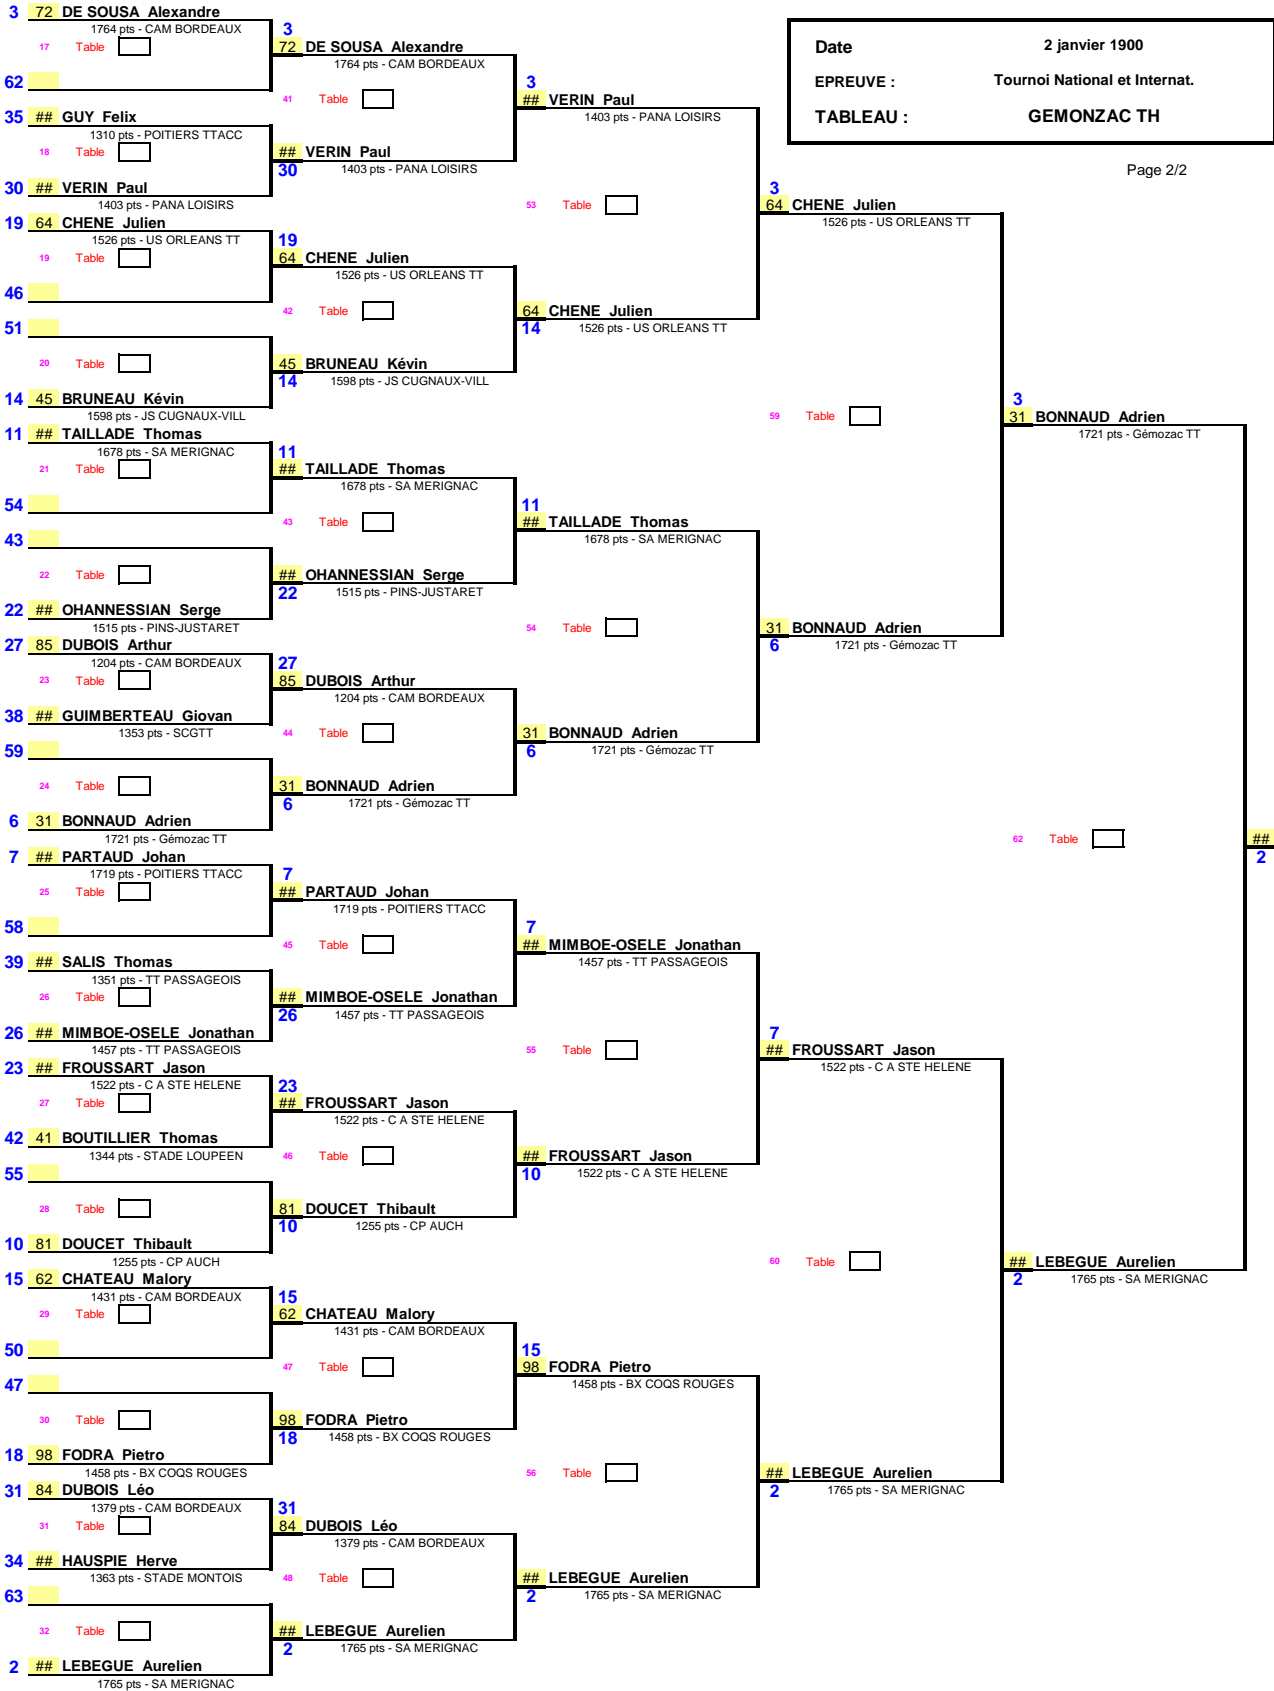

Date : 2 janvier 1900  
 EPREUVE : Tournoi National et Internat.  
 TABLEAU : GEMONZAC TH

1/8 de Finale      1/4 de Finale      1/2 Finale      Finale

Date : 2 janvier 1900  
 EPREUVE : Tournoi National et Internat.  
 TABLEAU : GEMONZAC TH