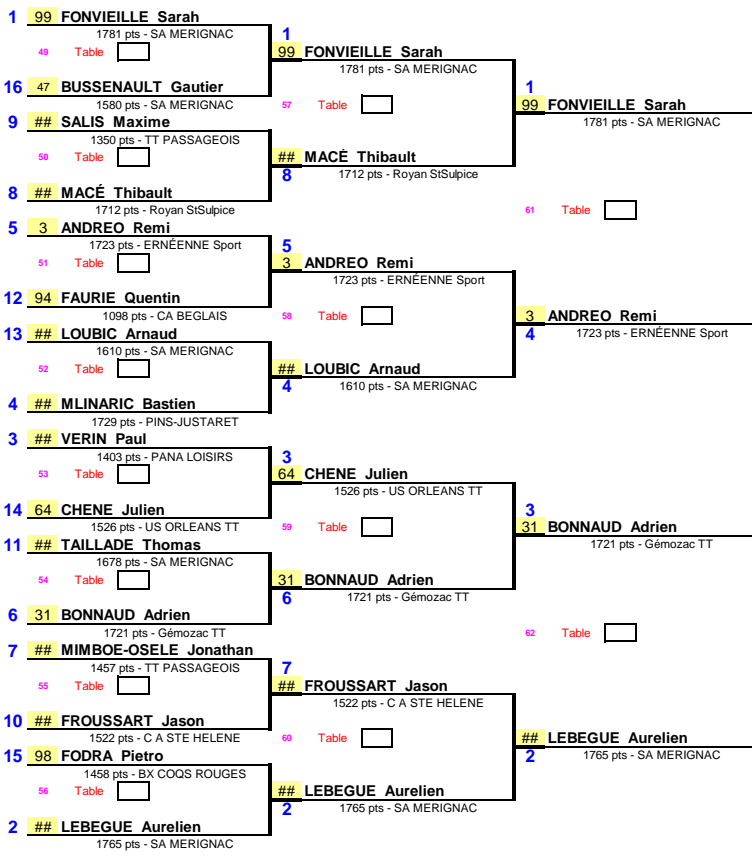

Date : 2 janvier 1900  
 EPREUVE : Tournoi National et Internat.  
 TABLEAU : GEMONZAC TH

1/8 de Finale      1/4 de Finale      1/2 Finale      Finale

Date : 2 janvier 1900  
 EPREUVE : Tournoi National et Internat.  
 TABLEAU : GEMONZAC TH