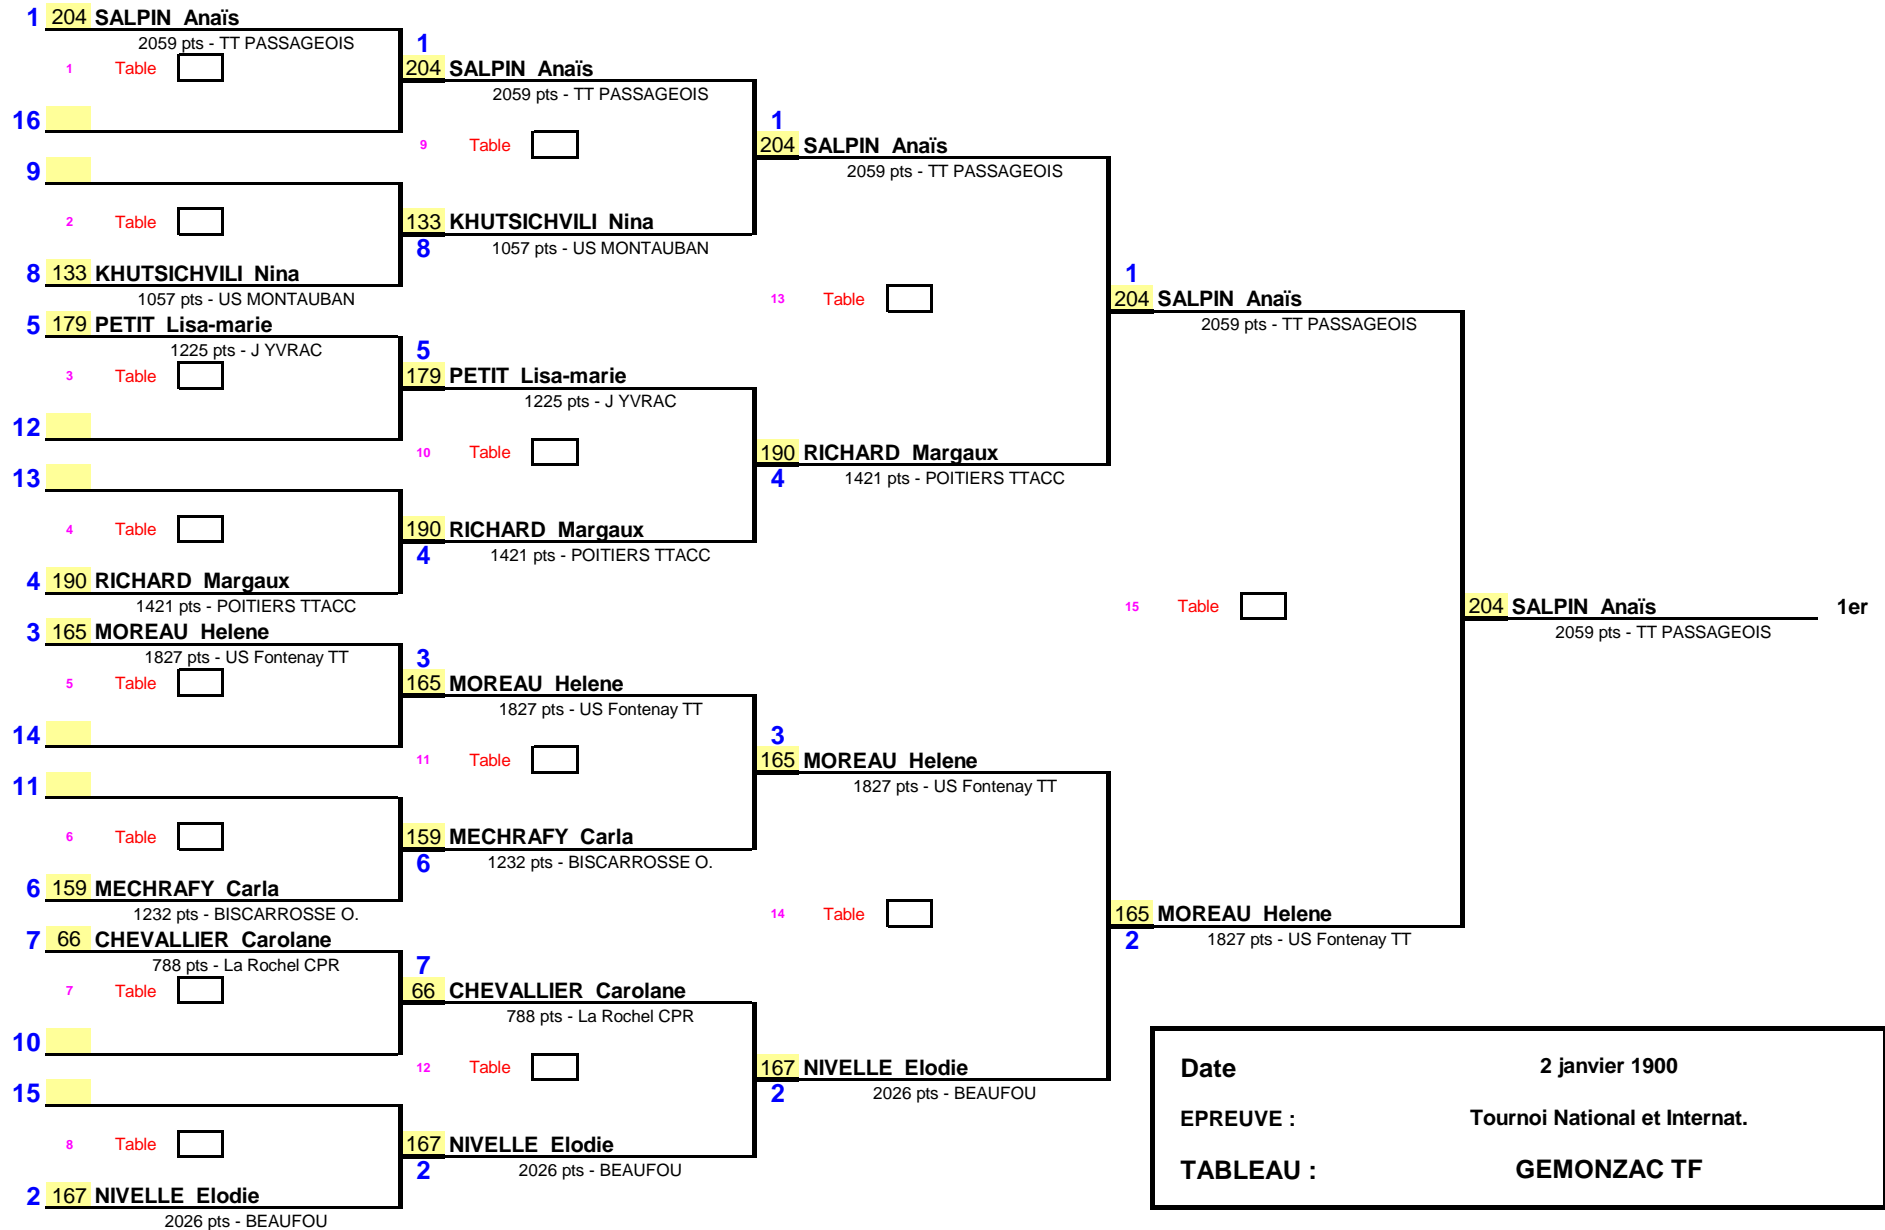

1/8 de Finale

1/4 de Finale

1/2 Finale

Finale

Date	2 janvier 1900
EPREUVE :	Tournoi National et Internat.
TABLEAU :	GEMONZAC TF