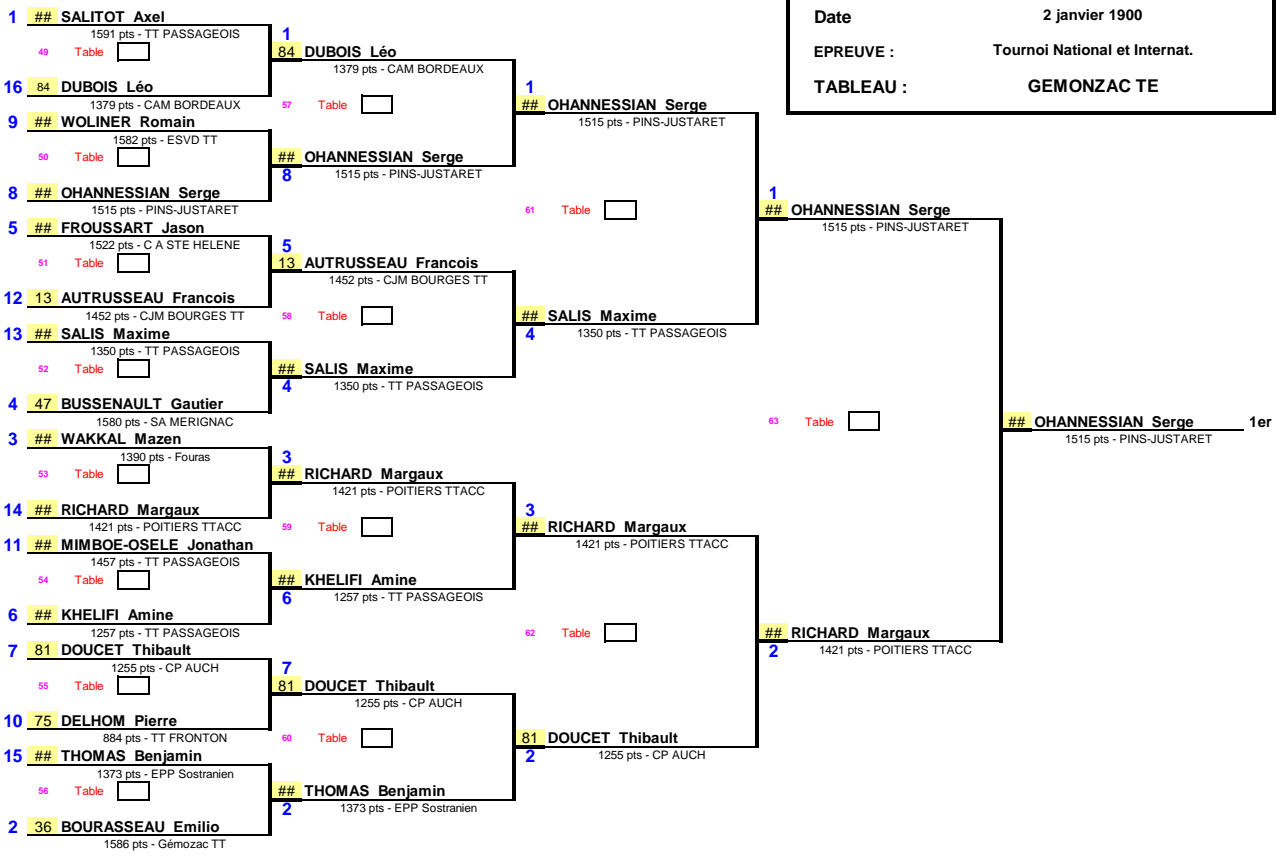

Date 2 janvier 1900
 EPREUVE : Tournoi National et Internat.
 TABLEAU : GEMONZAC TE

1/8 de Finale 1/4 de Finale 1/2 Finale Finale

Date : 2 janvier 1900
 EPREUVE : Tournoi National et Internat.
 TABLEAU : GEMONZAC TE