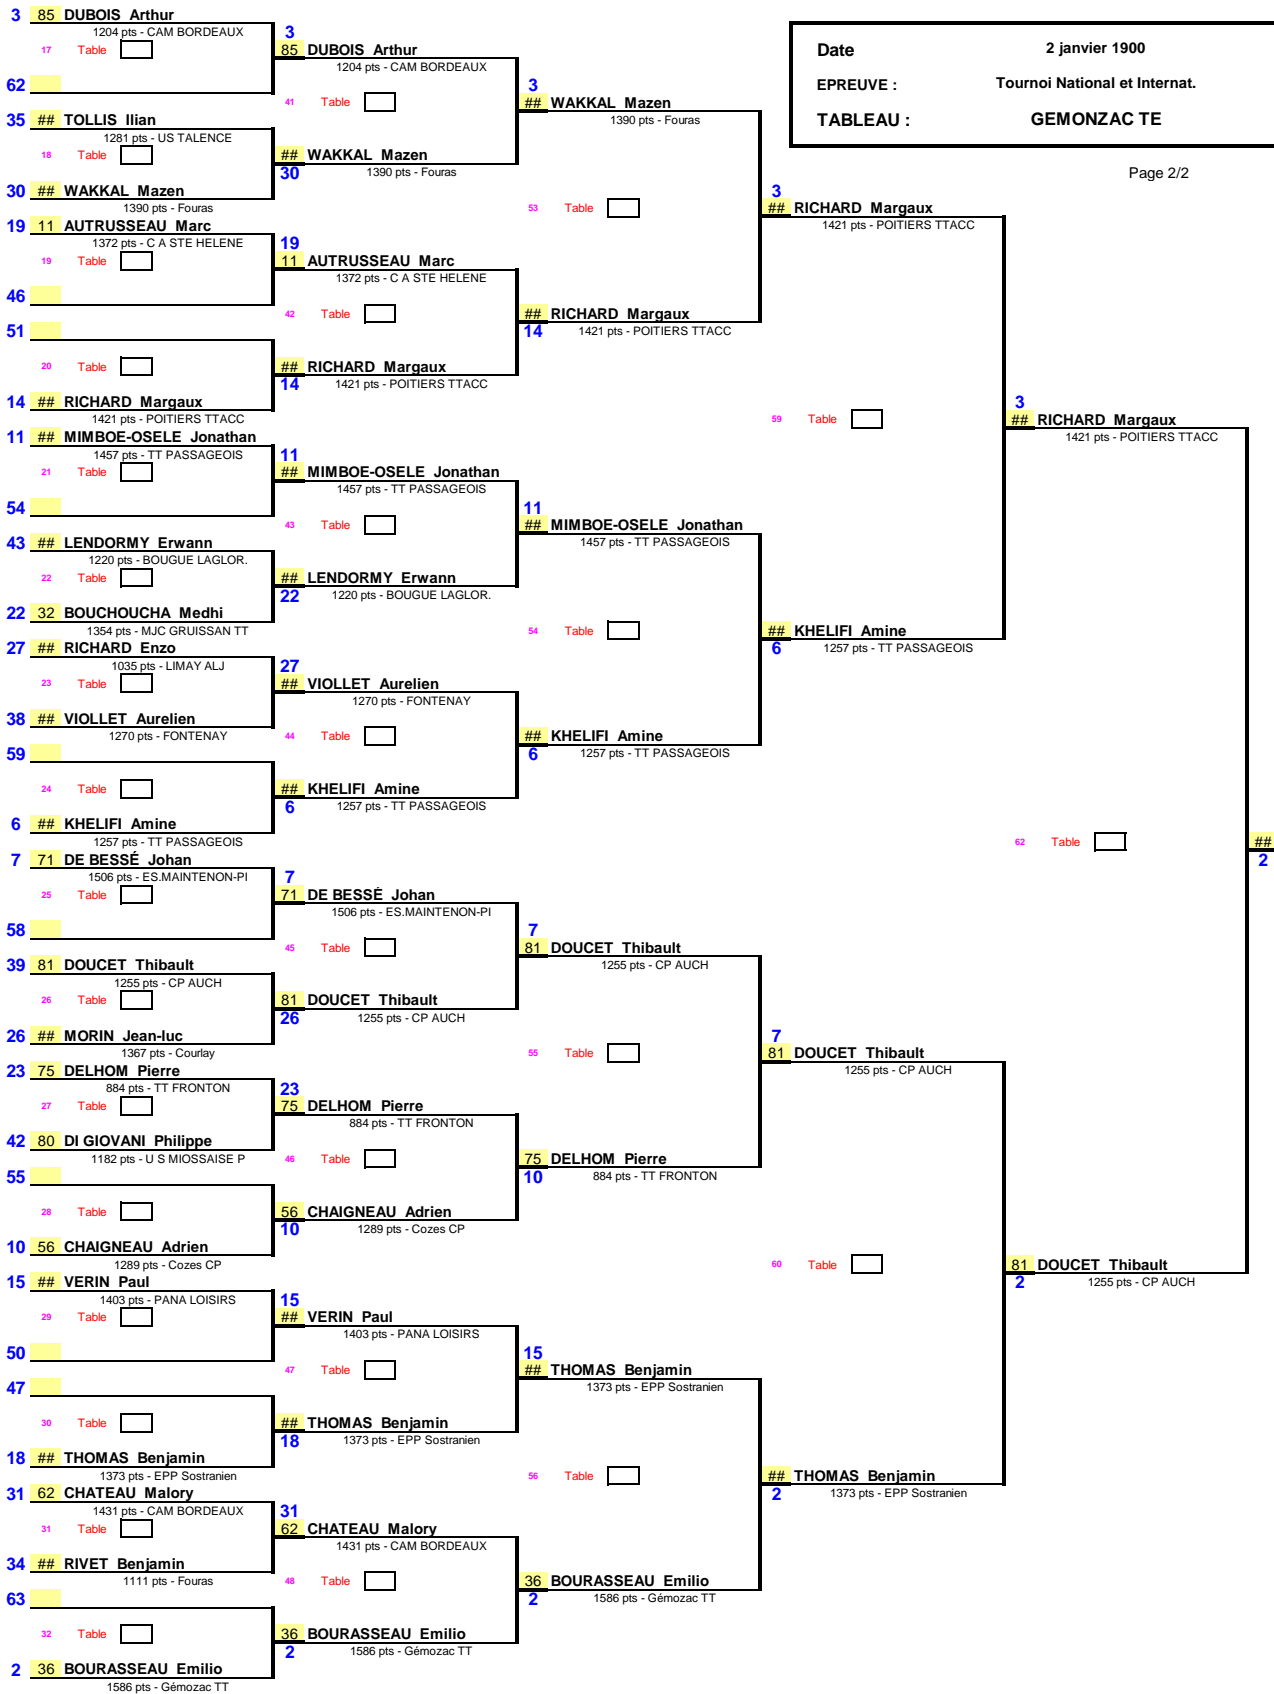

Date 2 janvier 1900
 EPREUVE : Tournoi National et Internat.
 TABLEAU : GEMONZAC TE

1/8 de Finale 1/4 de Finale 1/2 Finale Finale

Date : 2 janvier 1900
 EPREUVE : Tournoi National et Internat.
 TABLEAU : GEMONZAC TE